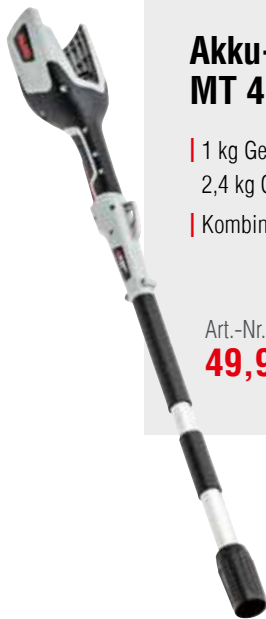

Art.-Nr. 113 662

119,90 €

PAKETPREIS

279,90 €

5 Ah Akku + Ladegerät
Art.-Nr. 113 828

Akku-Trimmer GT 4030

- | Mit Teleskopstiel
- | Federleichter Trimmer in Kombination mit Energy Flex Akku-Gürtel BBA 40
- | Ersatzfadenspule im Lieferumfang inklusive

Art.-Nr. 113 616

149,90 €

PAKETPREIS

299,90 €

5 Ah Akku + Ladegerät
Art.-Nr. 113 825

Akku-Multitool MT 40

- | 1 kg Gewicht ohne Akku /
2,4 kg Gewicht mit Akku
- | Kombinierbar mit Akkugürtel BBA 40

Art.-Nr. 113 611

49,90 €

PAKETPREIS

339,90 €

4Ah Akku + Ladegerät
+ Hochentaster
CSA 4020 EF
+ Hochheckenschere
HTA 4045 EF

Art.-Nr. 113 826

Akku-Heckenschere HT 4055

- | Nur 2,8 kg Gewicht mit Energy Flex Akku Adapter anstatt Akku
- | Ohne Benzin und ohne giftige Abgase
- | Für noch leichteres Gewicht und komfortableres Arbeiten kombinierbar mit Akkugürtel BBA 40